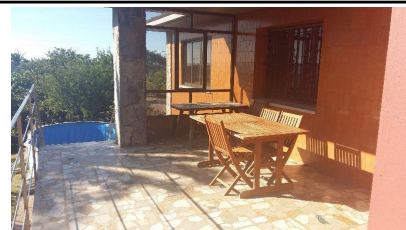

Referencia: 170032-VE

Tipo Inmueble: Chalet

Operación: Venta

Precio: 420.000 €

Estado: Buen estado

Efic. Energ.:

Ubicación del inmueble:

Población: Gijón

Datos adicionales:

Chalet en venta en la zona de La Providencia, consta de:- Planta baja una habitación, una salita, una baño, cocina y garaje. - Planta primer cuatro habitaciones (una de ellas con baño), otro baño, salón comedor y cocina.- Finca de 1200 metros.Nómina, fianza y fiador.