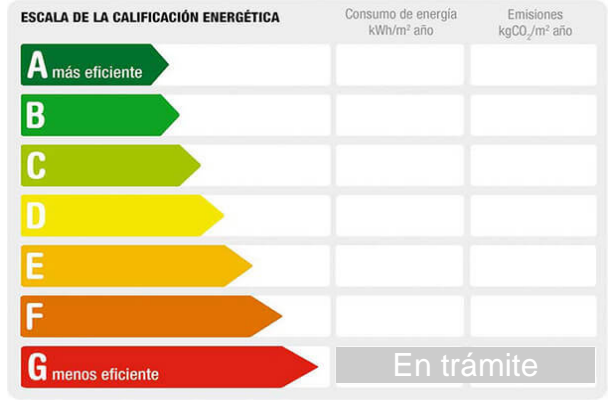

Referencia: **2431**
Tipo inmueble: Casa
Operación: Venta
Precio: **25.000 €**
Estado: Para reformar

Población: Ponga Concejo
Provincia: Asturias
Cod. postal: 33557
Zona: TANDA

M² construidos: 200 Metros de parcela: 200 Dormitorios: 2
Baños: 1

Descripción:

DISPONEMOS DE DOS PROPIEDADES PARA RESTAURAR EN EL MARAVILLOSO CONCEJO DE PONGA, UNA DE ELLA EN EL PUEBLO DE TANDA Y LA OTRA EN SOBREFEZ, IDEAL PARA PERSONAS QUE BUSQUEN MUCHA TRANQUILIDAD Y RESPIRAR EL AIRE PURO DE LAS MONTAÑAS ASTURIANAS. NO DUDES EN VISITARLAS. EL PRECIO INDICADO ES POR CADA UNA.