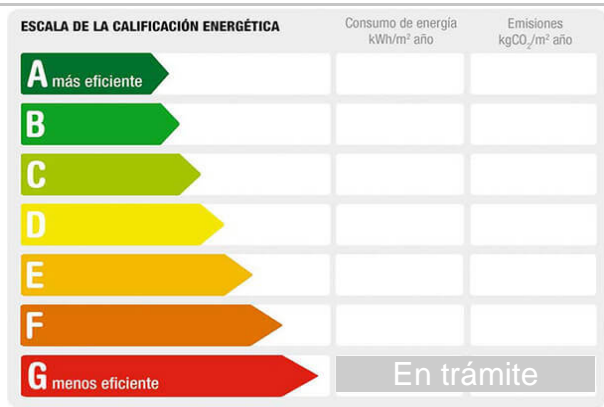

Referencia: **2438**
 Tipo inmueble: Casa
 Operación: Venta
 Precio: **125.000 €**
 Estado: Para reformar

Población: Siero
 Provincia: Asturias
 Cod. postal: 33519
 Zona: La Collada

M² construidos: 120 **Metros de parcela:** 21500 **Dormitorios:** 3
Baños: 2

Descripción:

Oportunidad de casa adosada en zona muy abierta y con mucha tranquilidad, la distribución actual de la casa es de cocina, salón y baño en la planta baja y 3 habitaciones con baño en la primera planta, adosado a la vivienda existen otras construcciones en estado ruinoso que se pueden reconstruir si se desea, todo esto esta anclado en una finca llana y muy bien orientada de algo mas de 2 hectareas, ademas existen otra fincas cercanas tambien en venta de casi 4 hectáreas por 25.000€ mas. Se recomienda visitar