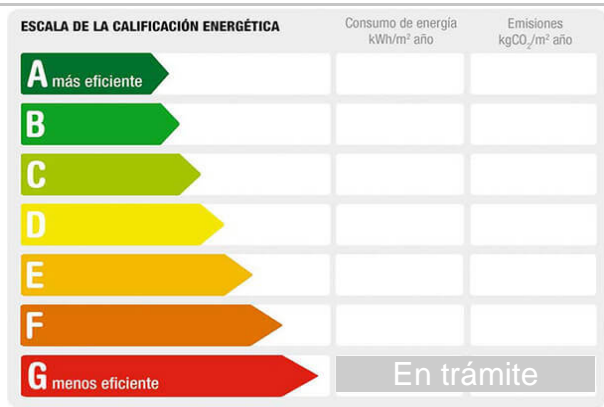

Referencia: **2514**
 Tipo inmueble: Casa
 Operación: Venta
 Precio: **250.000 €**
 Estado: Buen estado

Población: Laviana
 Provincia: Asturias
 Cod. postal: 33992
 Zona: EL CONDADO

M² construidos: 200	Garajes: 1	Agua caliente: individual
M² terraza: 6	Terraza(s): 2	Energía calefacción: gasoil
Dormitorios: 3	Orientación: oeste	Baños: 2
Exterior/Interior: exterior		